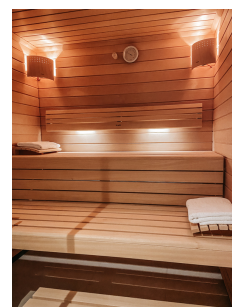

Le *Sanarium Privé*

Le Sanarium est un compromis doux entre le Sauna traditionnel et le Hammam. C'est l'équipement phare du Prieuré des Sources et désormais le plus apprécié de nos clients.

Il possède plusieurs bienfaits tels que:

- Détente musculaire et psychique
- Dégage les voies respiratoires
- Aide à éliminer les toxines du corps

Séance de 20 minutes :

1 personnes : 57€

2 personnes : 70€

Abonnement par personne:

Uniquement en semaine de 9h30 à 15h30 :

12 séances 468€

24 séances 936€

Valable tous les jours d'ouverture:

12 séances 540€

24 séances 1080€