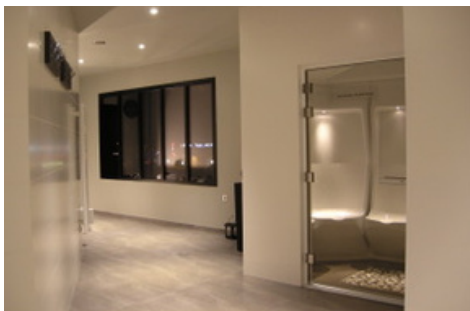

## Balnéo privée by Jacuzzi

Réservez la suite privée Jacuzzi et profitez d'un programme selon vos besoins du moment

Séance 20 min / 1 pers : 49.00 €

Séance 20 min / 2 pers : 69.00 €

*\*Slip de bain obligatoire, enfant uniquement à partir de 14 ans accompagné d'un adulte.*