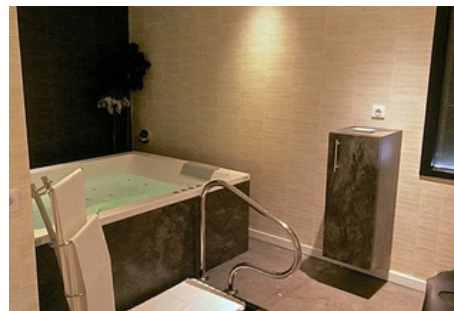

## Balnéo privée by Jacuzzi

Réservez la suite privée Jacuzzi et profitez d'un programme selon vos besoins du moment

Séance 20 min / 1 pers : 49.00 €

Séance 20 min / 2 pers : 69.00 €

*\*Slip de bain obligatoire, enfant uniquement à partir de 14 ans accompagné d'un adulte.*